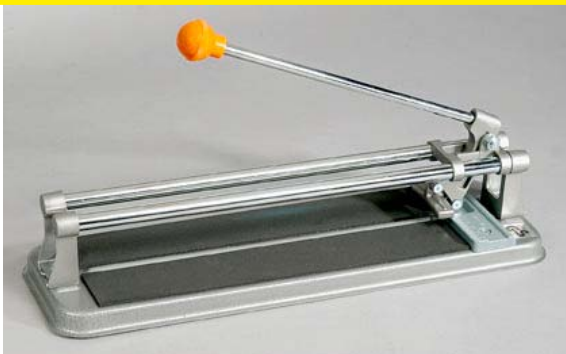

Merkkauskotelo /IRWIN 6:1

Chalk line

10507681

Merkkauskotelo /IRWIN

Chalk line

64494

Laattaleikkuri 300 mm

Tile cutting machine